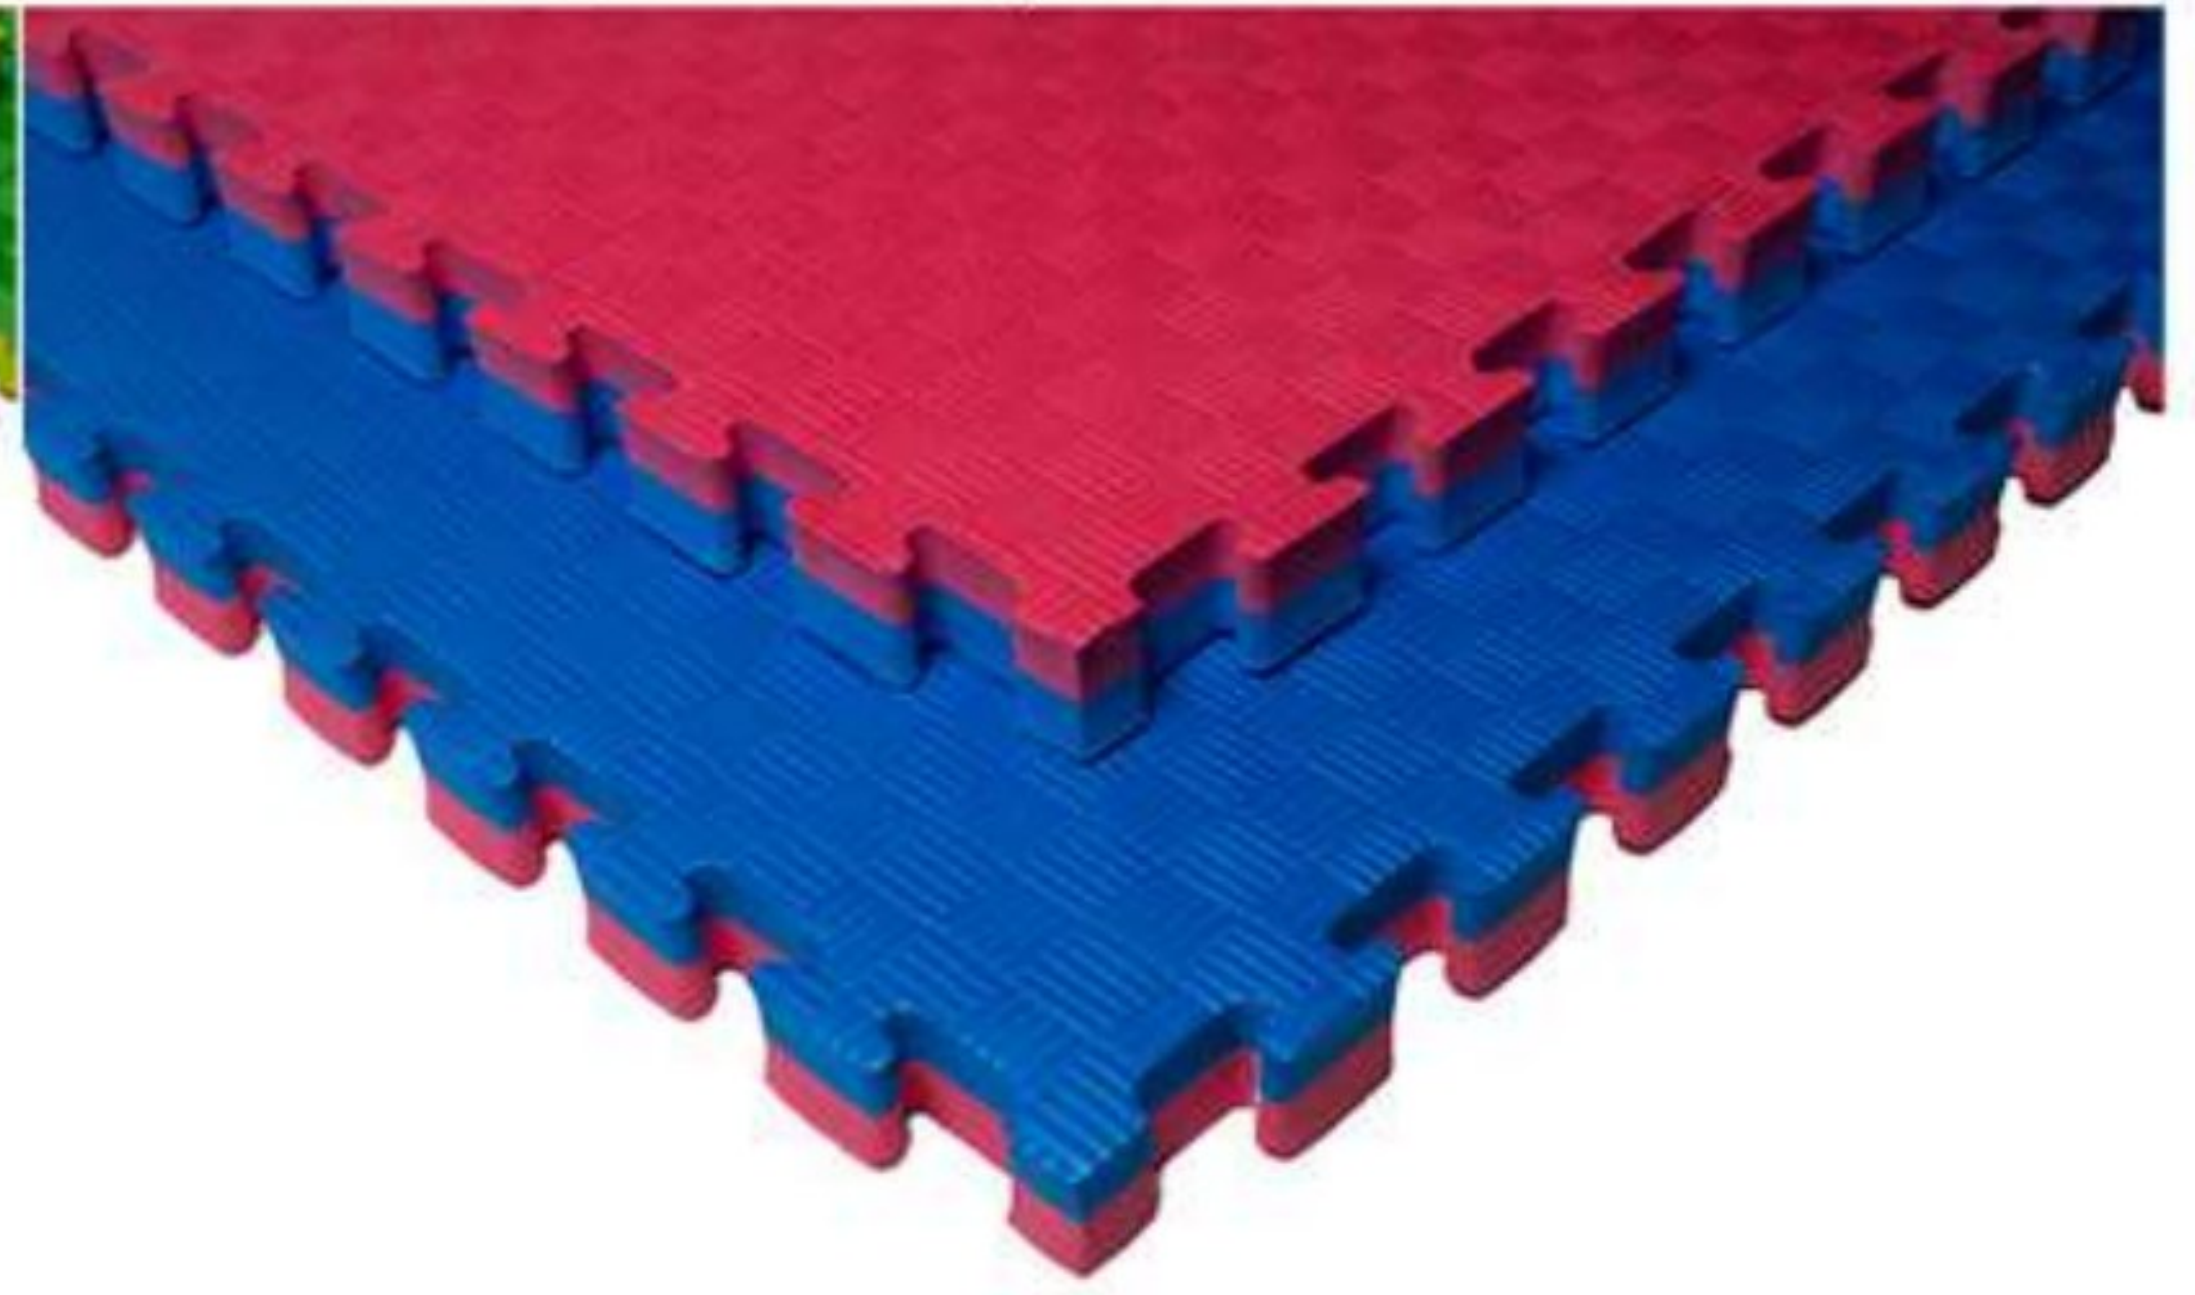

Yellow Dots 10mm

EVA MAT

Dark Pink - Blue

Grey - Black

Yellow - Green.

Dark Pink - Blue

PLATINUM CARPET TILE

Pla-01