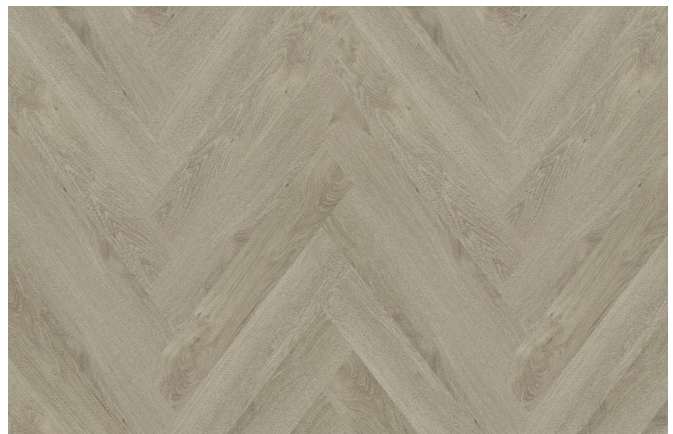

**Chocolate Oak**  
**Pattern : Plank**  
**Size : 4mm X 180mm X 1220mm**  
**Box Size : 2.64 Sqm ( 12 Planks )**

**Luxury Vinyl Tiles Collection**  
**Virgin Brand : 4mm Thickness**

**Shini Gray**  
**Pattern : Plank**  
**Size : 4mm X 180mm X 1220mm**  
**Box Size : 2.64 Sqm ( 12 Planks )**

**Pista Green**  
**Pattern : Plank**  
**Size : 4mm X 180mm X 1220mm**  
**Box Size : 2.64 Sqm ( 12 Planks )**

**Asian Walnut**  
**Pattern : Herringbone**  
**Size : 4mm X 127mm X 612mm**  
**Box Size : 2.02 Sqm ( 26 Planks )**

**Luxury Vinyl Tiles Collection**  
**Virgin Brand : 4mm Thickness**

**Brownie**  
**Pattern : Herringbone**  
**Size : 4mm X 127mm X 612mm**  
**Box Size : 2.02 Sqm ( 26 Planks )**

**Smokey Gray**  
**Pattern : Herringbone**  
**Size : 4mm X 127mm X 612mm**  
**Box Size : 2.02 Sqm ( 26 Planks )**