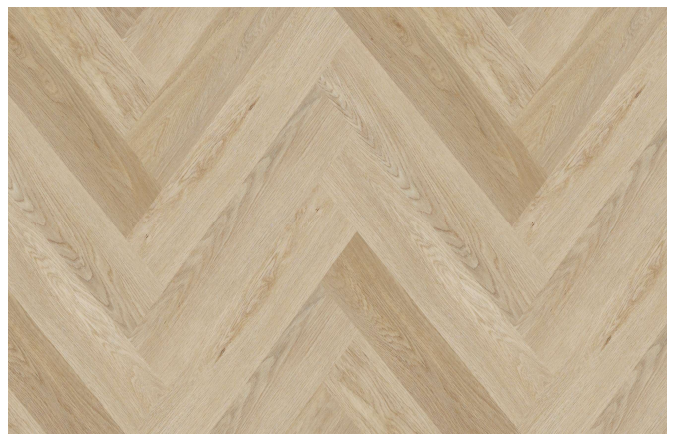

**Chocolate Oak**  
**Pattern : Plank**  
**Size : 4mm X 180mm X 1220mm**  
**Box Size : 2.64 Sqm ( 12 Planks )**

**Luxury Vinyl Tiles Collection**  
**Virgin Brand : 4mm Thickness**

**Shini Gray**  
**Pattern : Plank**  
**Size : 4mm X 180mm X 1220mm**  
**Box Size : 2.64 Sqm ( 12 Planks )**

**Pista Green**  
**Pattern : Plank**  
**Size : 4mm X 180mm X 1220mm**  
**Box Size : 2.64 Sqm ( 12 Planks )**

**Asian Walnut**  
**Pattern : Herringbone**  
**Size : 4mm X 127mm X 612mm**  
**Box Size : 2.02 Sqm ( 26 Planks )**

**Luxury Vinyl Tiles Collection**  
**Virgin Brand : 4mm Thickness**

**Brownie**  
**Pattern : Herringbone**  
**Size : 4mm X 127mm X 612mm**  
**Box Size : 2.02 Sqm ( 26 Planks )**

**Smokey Gray**  
**Pattern : Herringbone**  
**Size : 4mm X 127mm X 612mm**  
**Box Size : 2.02 Sqm ( 26 Planks )**