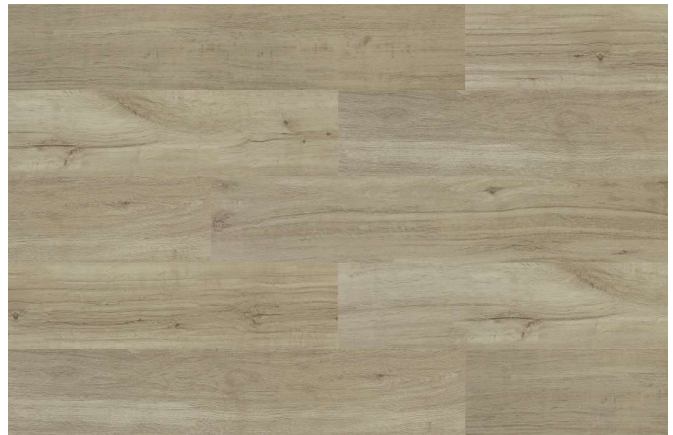

**Luxury Vinyl Tiles Collection**  
**Virgin Brand : 4mm Thickness**

**Baltic Oak**  
**Pattern : Plank**  
**Size : 4mm X 180mm X 1220mm**  
**Box Size : 2.64 Sqm ( 12 Planks )**

**Dove Gray**  
**Pattern : Plank**  
**Size : 4mm X 180mm X 1220mm**  
**Box Size : 2.64 Sqm ( 12 Planks )**

**Palazzo Oak**  
**Pattern : Plank**  
**Size : 4mm X 180mm X 1220mm**  
**Box Size : 2.64 Sqm ( 12 Planks )**

**Luxury Vinyl Tiles Collection**  
**Virgin Brand : 4mm Thickness**

**Ginger Bread**  
**Pattern : Plank**  
**Size : 4mm X 180mm X 1220mm**  
**Box Size : 2.64 Sqm ( 12 Planks )**