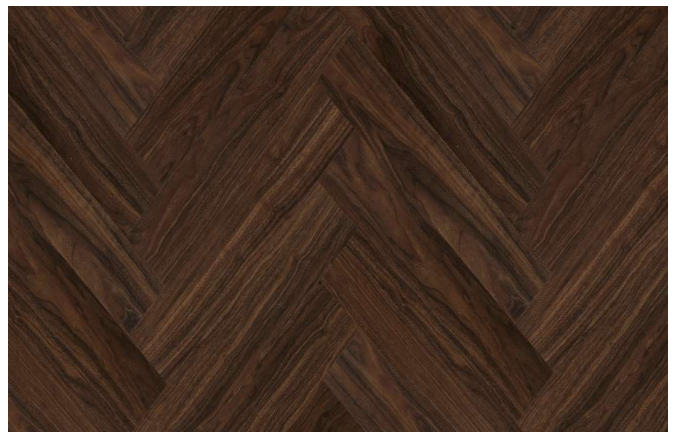

Asian Walnut
Pattern : Herringbone
Size : 4mm X 127mm X 612mm
Box Size : 2.02 Sqm (26 Planks)