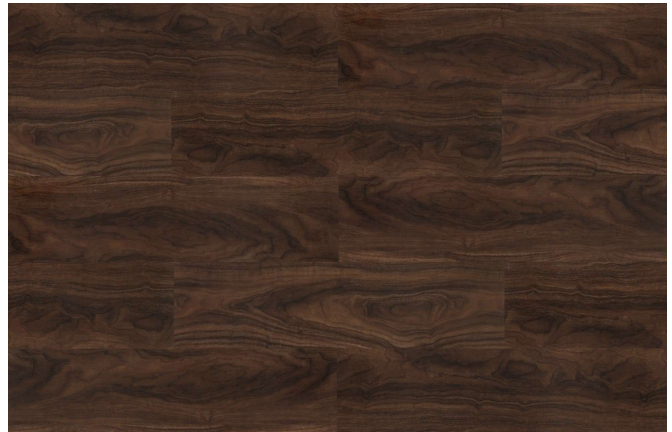

Clay Walnut
Pattern : Plank
Size : 4mm X 180mm X 1220mm
Box Size : 2.64 Sqm (12 Planks)