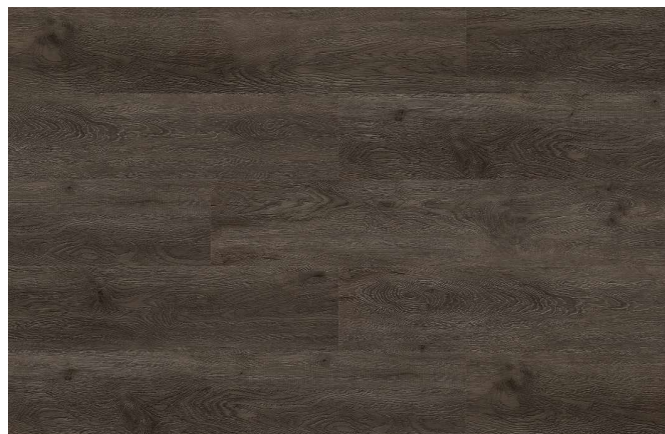

**Omni Oak**  
**Pattern : Plank**  
**Size : 4mm X 180mm X 1220mm**  
**Box Size : 2.64 Sqm ( 12 Planks )**

**Oxford Brown**  
**Pattern : Plank**  
**Size : 4mm X 180mm X 1220mm**  
**Box Size : 2.64 Sqm ( 12 Planks )**

**Luxury Vinyl Tiles Collection**  
**Virgin Brand : 4 mm Thickness**

**Ivory**  
**Pattern : Plank**  
**Size : 4mm X 180mm X 1220mm**  
**Box Size : 2.64 Sqm ( 12 Planks )**

**Bare Gray**  
**Pattern : Plank**  
**Size : 4mm X 180mm X 1220mm**  
**Box Size : 2.64 Sqm ( 12 Planks )**