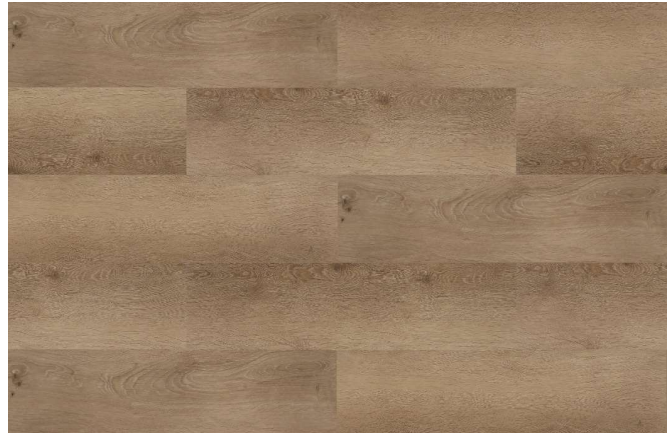

**Luxury Vinyl Tiles Collection**  
**Virgin Brand : 4 mm Thickness**

**Ivory**  
**Pattern : Plank**  
**Size : 4mm X 180mm X 1220mm**  
**Box Size : 2.64 Sqm ( 12 Planks )**

**Bare Gray**  
**Pattern : Plank**  
**Size : 4mm X 180mm X 1220mm**  
**Box Size : 2.64 Sqm ( 12 Planks )**

**Discret Gray**  
**Pattern : Plank**  
**Size : 4mm X 180mm X 1220mm**  
**Box Size : 2.64 Sqm ( 12 Planks )**

**Luxury Vinyl Tiles Collection**  
**Virgin Brand : 4mm Thickness**

**Vanilla Gray**  
**Pattern : Plank**  
**Size : 4mm X 180mm X 1220mm**  
**Box Size : 2.64 Sqm ( 12 Planks )**