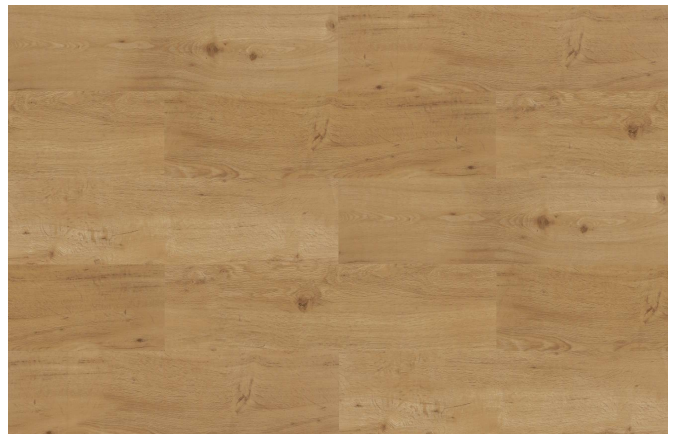

Chocolate Oak
Pattern : Plank
Size : 4mm X 180mm X 1220mm
Box Size : 2.64 Sqm (12 Planks)