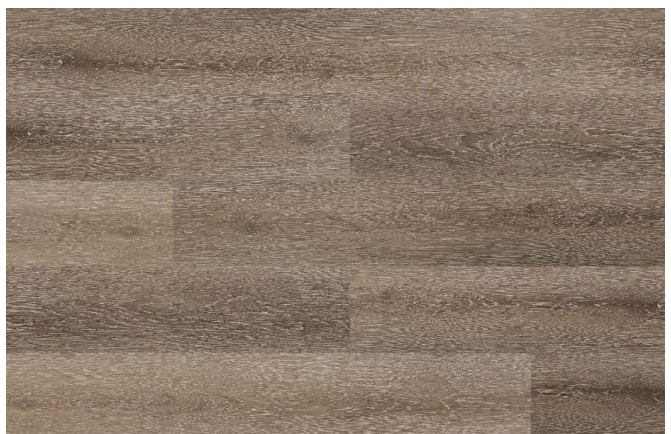

**Luxury Vinyl Tiles Collection**  
**Virgin Brand : 4mm Thickness**

**Baltic Oak**  
**Pattern : Plank**  
**Size : 4mm X 180mm X 1220mm**  
**Box Size : 2.64 Sqm ( 12 Planks )**

**Dove Gray**  
**Pattern : Plank**  
**Size : 4mm X 180mm X 1220mm**  
**Box Size : 2.64 Sqm ( 12 Planks )**

**Palazzo Oak**  
**Pattern : Plank**  
**Size : 4mm X 180mm X 1220mm**  
**Box Size : 2.64 Sqm ( 12 Planks )**

**Luxury Vinyl Tiles Collection**  
**Virgin Brand : 4mm Thickness**

**Ginger Bread**  
**Pattern : Plank**  
**Size : 4mm X 180mm X 1220mm**  
**Box Size : 2.64 Sqm ( 12 Planks )**